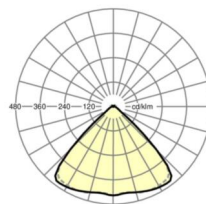

параметры

номер заказа	19417026330
код EAN	4020863415656
номер таможенного тарифа	94051190
Знак прохождения контроля	IP 64, класс защиты I, для рабочих мест за дисплеем 65°<3000, ENEC10 VDE, F, D, HACCP DIN10500/Food/IFS-пригодность для применения/BRC, Indoor, CE
Степень ударопрочности IK	IK03 (-20°C bis 45°C)
Температура окружающей среды	ta -20°C в 45°C
Особые свойства	Готовность к IoT «Ready for IoT»
Гарантийный срок	5 лет
Государственные программы поддержки	BEG - государственные субсидии для энергосберегающих зданий (действительна только для Германии)

электротехника

Балласт	Электронный драйвер DALI2 (1 штука)
Мощность системы	39W
сетевое напряжение	230V/50Hz
автоматический предохранитель (пусковой ток)	13 штук/B10, 24 штук/B16, 25 штук/C10, 40 штук/C16
класс энергосбережения/Источник света	C

DEEP-LINK

<https://www.regiolum.de/ru/article/19417026330>