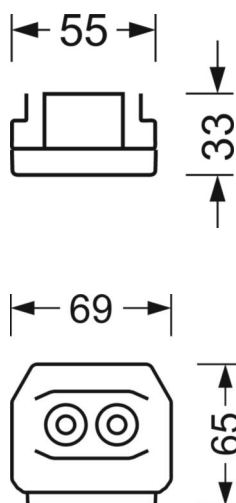

## DEEP-LINK

<https://www.regiolum.de/ru/article/19417026330>

Ссылка	LED 7000lm 865
ηLB	100 %
Φ ↓/↑	98 % / 2 %
UGR поп./вдоль дисплей	19.2 / 19.6
	65° < 3000cd/m²

## Механика

цвет корпуса	белый стандартный для электротехники RAL 9016
размеры (LxWxH/DxH)	2299mm x 55mm x 33mm
вес (нетто)	2.6kg
Вид монтажа	сборка трековых систем, световая структура

## размеры

L	2299 mm	Длина
В	55 mm	Ширина
Н	33 mm	Высота